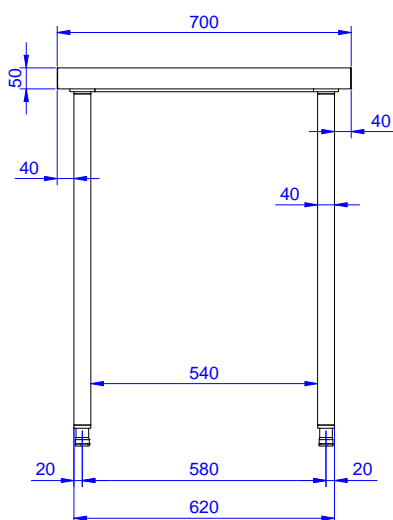

50 mm silná pracovní deska z AISI304 10/10 je opatřena hluk tlumícím materiálem, se zahnutými rohy a je zesílena vodovzdornou, nehořlavou deskou. Nerezové čtvercové nohy 40x40 mm, výškově stavitelné.

Hlavní funkce a vlastnosti

- Vhodný pro umístění v kuchyni jako volně stojící nebo záda na záda.

Konstrukce

- Pracovní deska sendvičové konstrukce je 50 mm vysoká, vyrobená z ušlechtilé nerez oceli AISI 304 10/10, opatřena hluk tlumícím materiálem, se zahnutými rohy pro ochranu pracovníků kuchyně a je zesílena vodovzdornou deskou.
- Stoly lze doplnit bohatou nabídkou extra příslušenství: zásuvkami o šířce 400mm (vhodné pro GN) či 600mm, sadami 4 zásuvek, spodní polici, třístranným rámem nebo sadou otočných koleček.
- Spodní plné police o síle 40mm (extra příslušenství) rovněž vyrobeny z nerez oceli AISI 304 se snadnou a rychlou montáží jsou umístěny 200mm od podlahy pro snadné čištění pod polici. Pro instalaci sady 4 zásuvek je třeba objednat i spodní polici.
- Čtvercové nohy z uzavřených profilů 40x40 mm z nerez oceli AISI 304 s možností výškové úpravy.
- Pracovní deska vespod s připravenými otvory pro montáž nohou bez použití šroubů k usnadnění instalace.

Extra příslušenství

- Sada 4 koleček (2 s brzdou) PNC 855150
prům.100mm ke stolům a
mycím stolům (celková výška
V=985mm)
- Spodní police k pracovnímu/ PNC 855370
mycímu stolu 900 mm.

SCHVÁLENO: _____

Zepředu

Boční

Shora

Hlavní informace

Vnější rozměry, Šířka	
133218 (TG900MBN)	900 mm
Vnější rozměry, Hloubka	700 mm
Vnější rozměry, Výška	900 mm
Síla pracovní desky	50 mm
Netto váha:	30 kg

Standard nerezový program
 Pracovní stůl 900mm, bez zadního límce