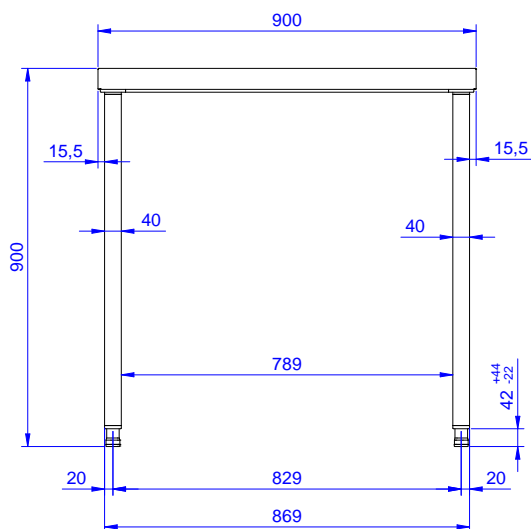

50 mm silná pracovní deska z AISI304 10/10 je opatřena hluk tlumícím materiálem, se zahnutými rohy a je zesílena vodovzdornou, nehořlavou deskou. Nerezové čtvercové nohy 40x40 mm, výškově stavitelné.

Hlavní funkce a vlastnosti

- Vhodný pro umístění v kuchyni jako volně stojící nebo záda na záda.

Konstrukce

- Pracovní deska sendvičové konstrukce je 50 mm vysoká, vyrobená z ušlechtilé nerez oceli AISI 304 10/10, opatřena hluk tlumícím materiálem, se zahnutými rohy pro ochranu pracovníků kuchyně a je zesílena vodovzdornou deskou.
- Stoly lze doplnit bohatou nabídkou extra příslušenství: zásuvkami o šířce 400mm (vhodné pro GN) či 600mm, sadami 4 zásuvek, spodní polici, třístranným rámem nebo sadou otočných koleček.
- Spodní plné police o síle 40mm (extra příslušenství) rovněž vyrobeny z nerez oceli AISI 304 se snadnou a rychlou montáží jsou umístěny 200mm od podlahy pro snadné čištění pod polici. Pro instalaci sady 4 zásuvek je třeba objednat i spodní polici.
- Čtvercové nohy z uzavřených profilů 40x40 mm z nerez oceli AISI 304 s možností výškové úpravy.
- Pracovní deska vespod s připravenými otvory pro montáž nohou bez použití šroubů k usnadnění instalace.

Extra příslušenství

- Sada 4 koleček (2 s brzdou) PNC 855150
prům.100mm ke stolům a
mycím stolům (celková výška
V=985mm)
- Spodní police k pracovnímu/ PNC 855370
mycímu stolu 900 mm.

SCHVÁLENO: _____

Zepředu

Boční

Shora

Hlavní informace

Vnější rozměry, Šířka	
133218 (TG900MBN)	900 mm
Vnější rozměry, Hloubka	700 mm
Vnější rozměry, Výška	900 mm
Síla pracovní desky	50 mm
Netto váha:	30 kg

Standard nerezový program
 Pracovní stůl 900mm, bez zadního límce